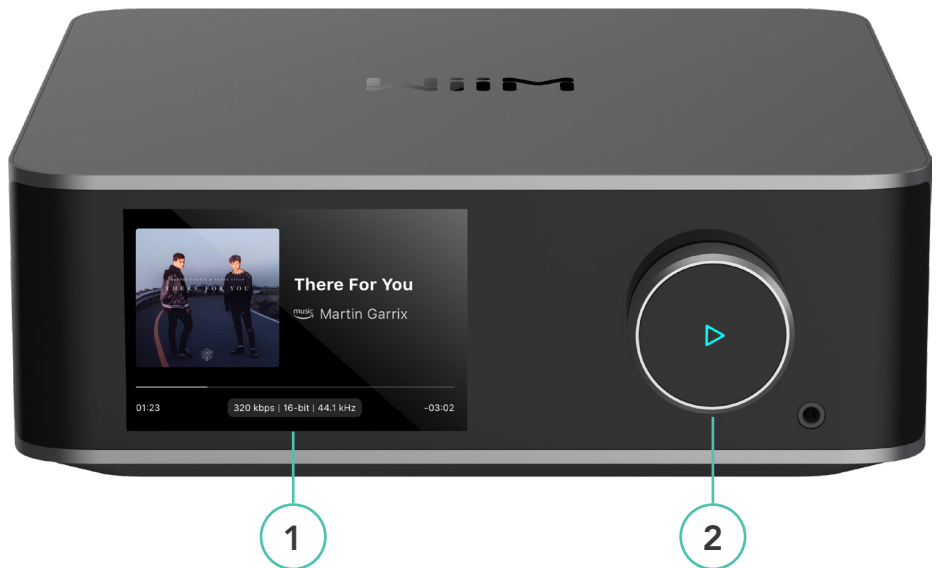

PANNEAU AVANT

- 1 - Écran
- 2 - Bouton multifonction